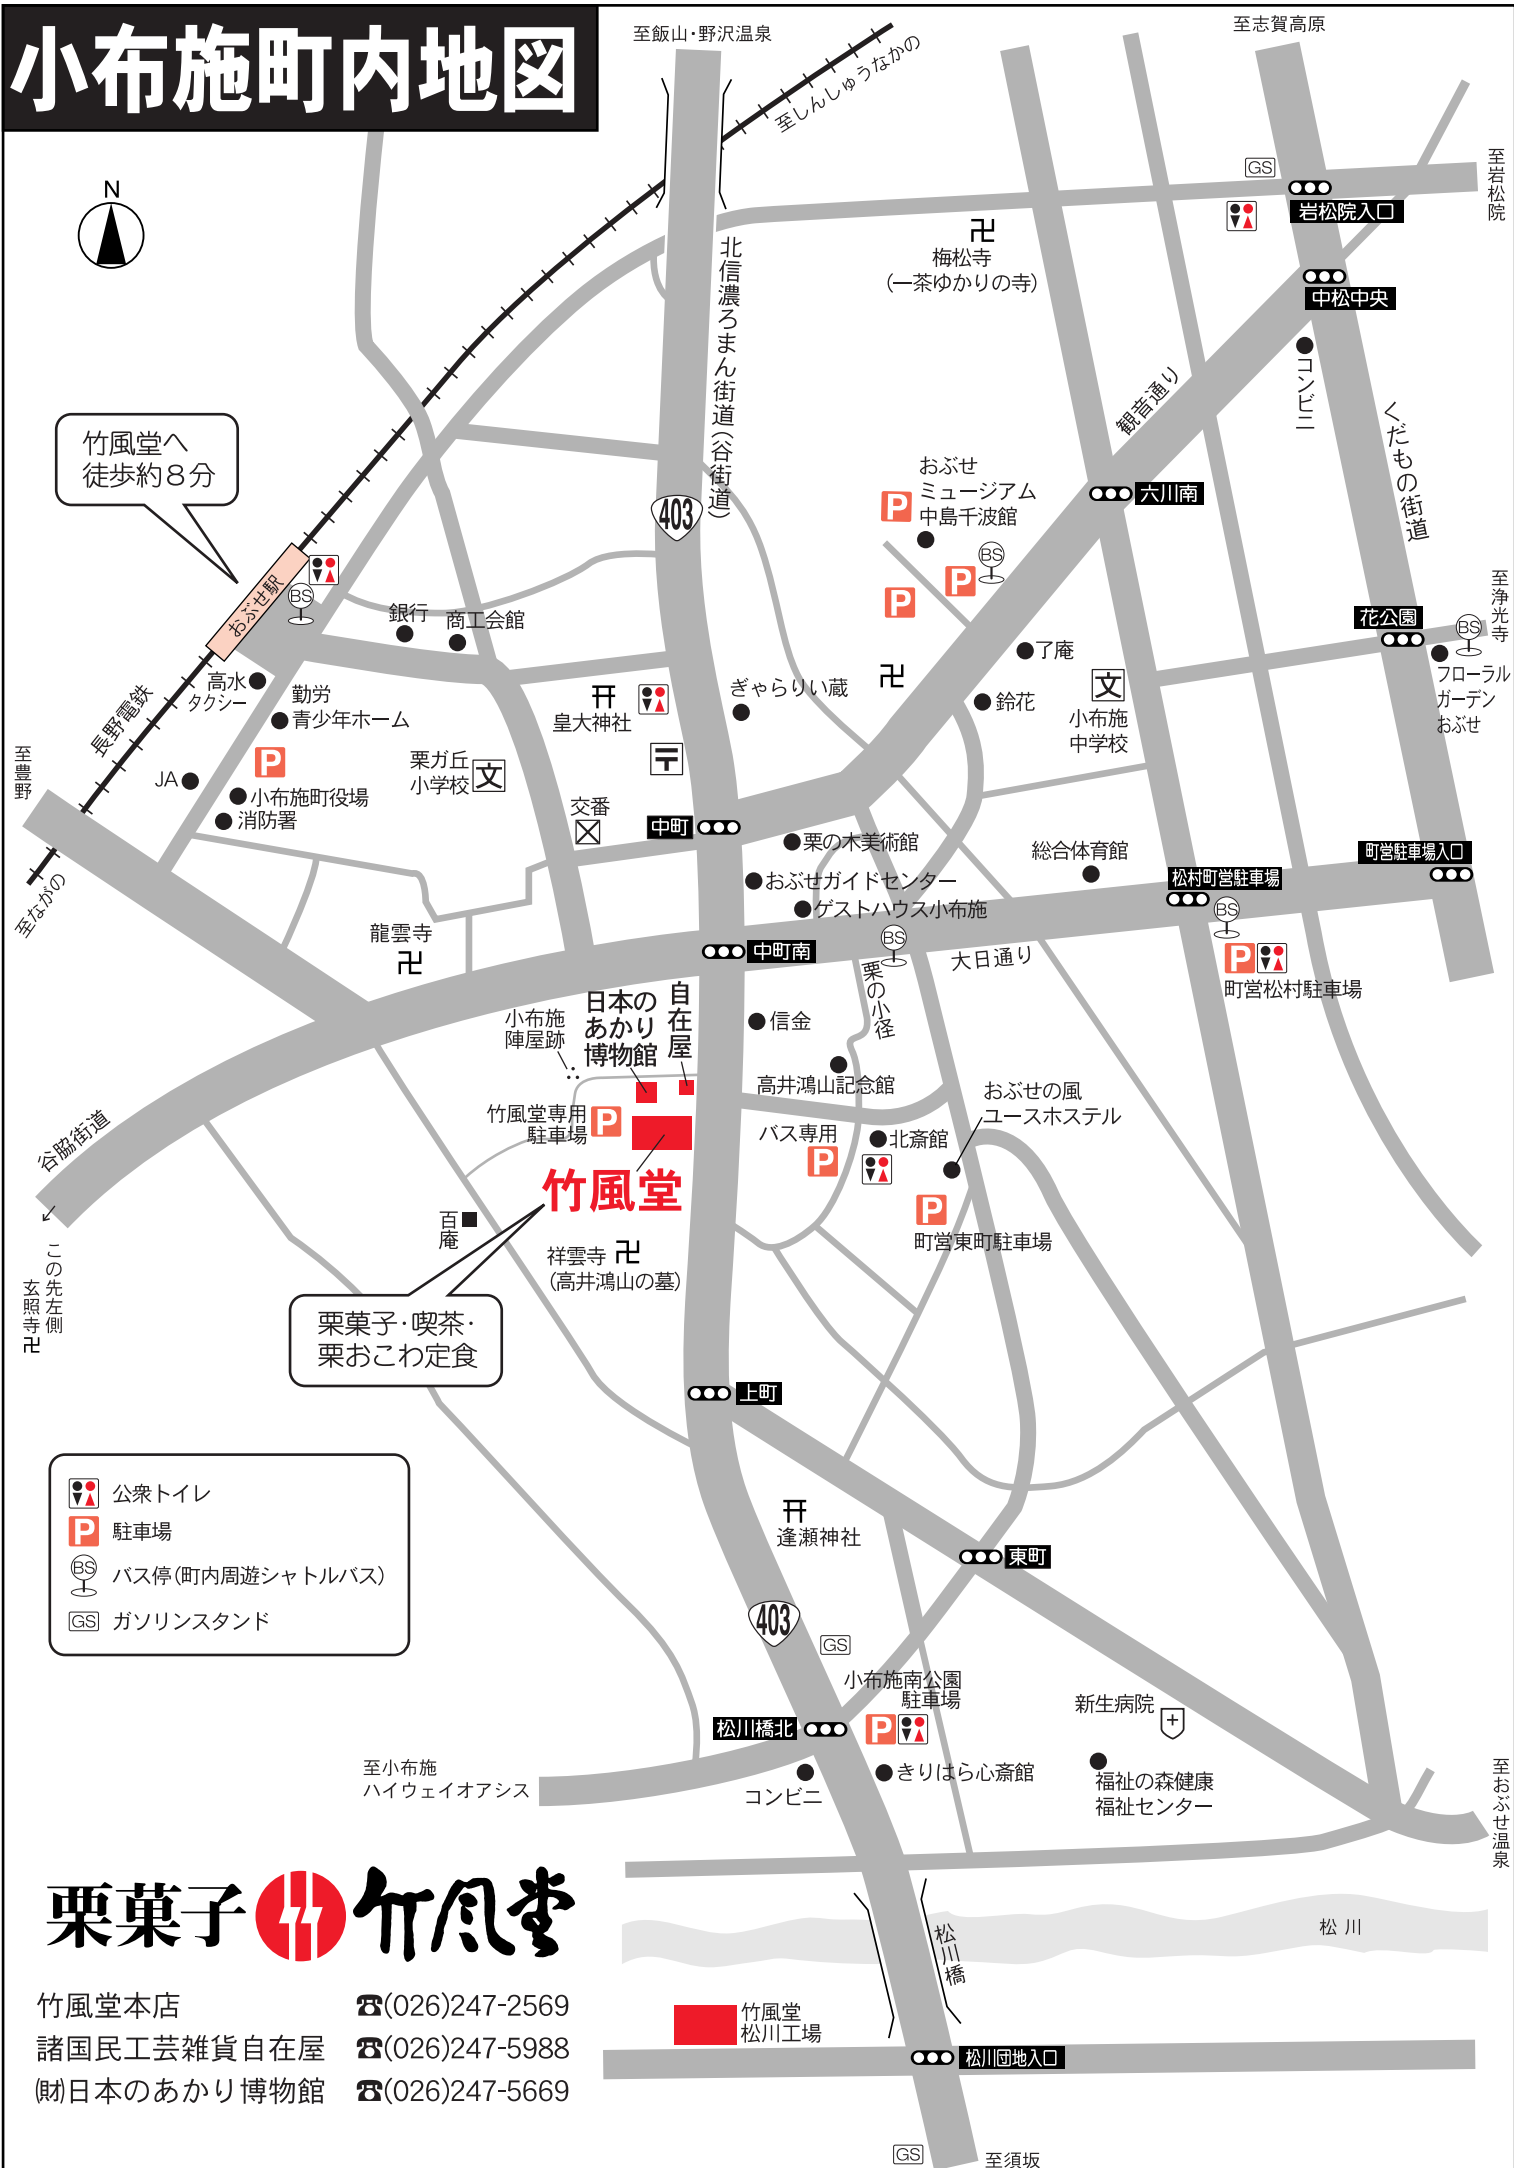

小布施町内地図

竹風堂へ
徒歩約8分

栗菓子・喫茶・
栗おこわ定食

- 公衆トイレ
- 駐車場
- バス停(町内周遊シャトルバス)
- ガソリンスタンド

栗菓子 竹風堂

竹風堂本店 ☎(026)247-2569
 諸国民工芸雑貨自在屋 ☎(026)247-5988
 財日本のあかり博物館 ☎(026)247-5669

竹風堂
松川工場